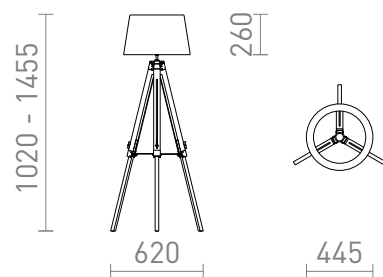

NEW

ALVIS/RIDICK

En golvlampa med skärm av blank svart folie med gyllene insida. Har en höjdbar bas av bambu. Lämpig för LED-ljuskällor med E27-fattning.

RP SEK inkl. MOMS

R14046	ALVIS/RIDICK golv glansig svart guldfolie/bambu 230V LED E27 11W	3 350,-
--------	---	---------

 3D model

350

 manual

4,02

G13461