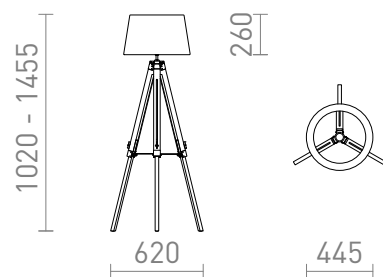

NEW

ALVIS/RIDICK

Lampă de podea cu abajur din folie neagra lucioasa cu o latura interioara aurie. Are o baza din bambus reglabila pe inaltime. Potrivit pentru surse de lumina LED E27.

preț recomandat cu amănuntul RON cu TVA inclus

R14046

ALVIS/RIDICK de podea negru lucios folie aurie/bambus 230V LED E27 11W

1 400,-

 3D model

350

 manual

4,02

G13461