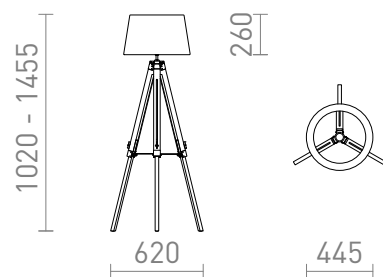

NEW

ALVIS/RIDICK

Lampa podłogowa z kloszem z błyszczącej czarnej folii ze złotą stroną wewnętrzną. Stojak bambusowy z regulacją wysokości. Przystosowana do źródeł światła LED z gwintem E27.

Polecona cena PLN brutto

R14046

ALVIS/RIDICK podłogowa błyszcząca czarna folia
złota/bambus 230V LED E27 11W

1 250,-

 3D model

350

 manual

4,02

G13461