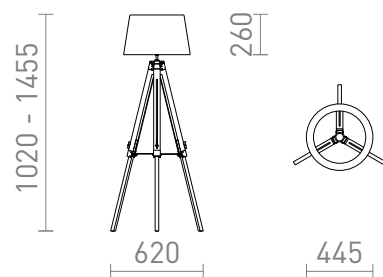

NEW

ALVIS/RIDICK

Lampada da terra con paralume in lamina nera lucida con interno dorato. La base è in bambù con altezza regolabile. Adatta per sorgenti luminose LED con filettatura E27.

PVC EUR IVA inclusa

R14046	ALVIS/RIDICK da terra nero lucido lamina d'oro/bambù 230V LED E27 11W	278,00
--------	---	--------

 3D model

350

 manual

4,02

G13461