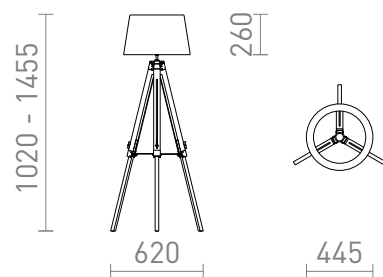

NEW

ALVIS/RIDICK

Podna lampa sa sjenilom od sjajne crne folije sa zlatnom unutarnjom stranom. Stalak od bambusa podesiv po visini. Prikladno za LED izvore svjetla s navojem E27.

Preporučena cena EUR s PDV-OM

R14046	ALVIS/RIDICK podna sjajna crna zlatna folija/bambus 230V LED E27 11W	278,00
--------	--	--------

 3D model

 manual

G13461