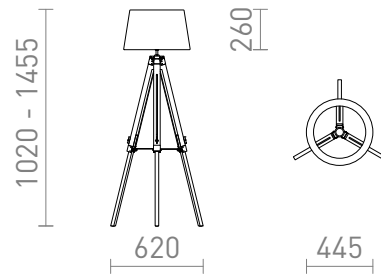

NEW

ALVIS/RIDICK

Επιδαπέδιο φωτιστικό με σκίαστρο από γυαλιστερό μαύρο φύλλο με χρυσή εσωτερική πλευρά. Διαθέτει βάση από μπαμπού ρυθμιζόμενη καθ' ύψος. Κατάλληλο για πηγές φωτός LED E27.

Λιανική τιμή EUR με ΦΠΑ

R14046

ALVIS/RIDICK φωτιστικό δαπέδου λαμπερό
μαύρο φύλλο χρυσού/μπαμπού 230V LED E27
11W

278,00

3D model

350

PDF manual

4,02

G13461