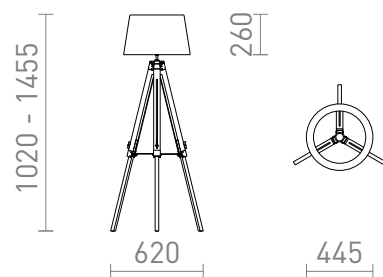

Lampe sur pied avec abat-jour en feuille noire brillante avec face intérieure dorée. Base en bambou réglable en hauteur. Convient aux sources lumineuses LED E27.

Prix de vente conseillé EUR TTC

R14046	ALVIS/RIDICK lampadaire noir brillant feuille dorée/bambou 230V LED E27 11W	278,00