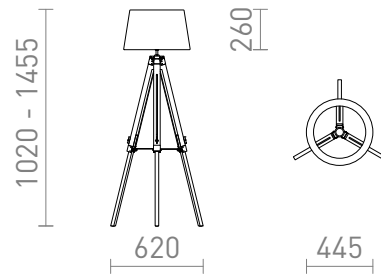

3D model

350

PDF manual

4,02

G13461