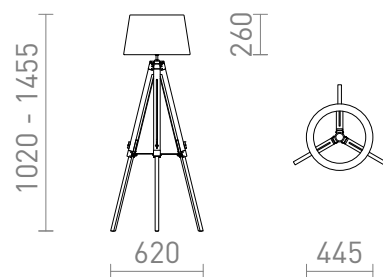

NEW

ALVIS/RIDICK

Lámpara de pie con pantalla realizada en lámina de cromo negra con interior dorado. Tiene una base de bambú y es de altura regulable. Apta para fuentes de luz LED E27.

Precio recomendado EUR con IVA

R14046	ALVIS/RIDICK en pie negro brillante hoja dorada/bambú 230V LED E27 11W	278,00
--------	--	--------

3D model

350

PDF manual

4,02

G13461