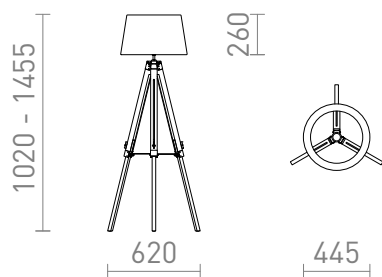

3D model

350

PDF manual

4,02

G13461