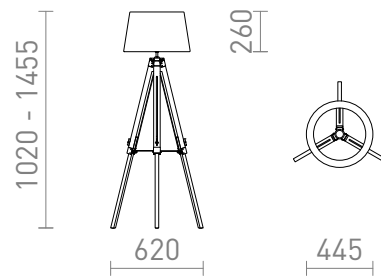

3D model

manual

G13461