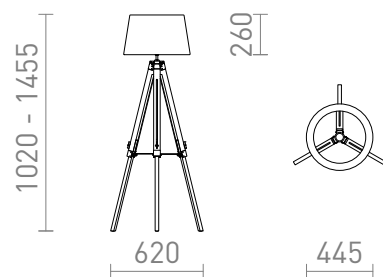

NEW

ALVIS/RIDICK

Stojanová lampa se stínidlem z lesklé černé folie se zlatou vnitřní stranou. Výškově nastavitelný bambusový podstavec. Vhodné pro LED světelné zdroje se závitěm E27.

MOC CZK vč DPH

R14046

ALVIS/RIDICK stojanová lesklá černá zlatá
fólie/bambus 230V LED E27 11W

6 800,-

 3D model

350

 manual

4,02

G13461