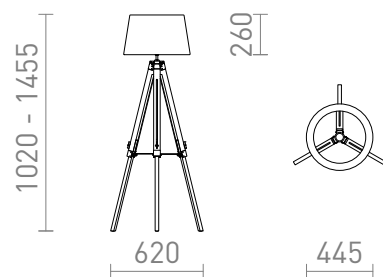

3D model

350

PDF manual

4,02

G13461