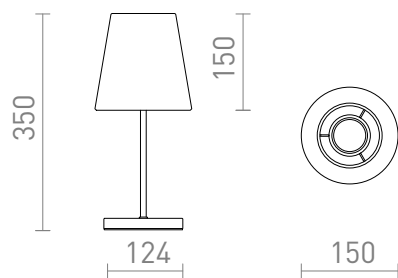

NEW

NYC/CONNYP 15/15

Stolná lampa s textilným tienidlom na kovovom podstavci. Vhodné pre LED svetelné zdroje so závitom E27.

MOC EUR vr DPH

R14047	NYC/CONNYP 15/15 stolná Polycotton biela/chróm 230V LED E27 7W	120,00
R14048	NYC/CONNYP 15/15 stolná Polycotton biela/nikel 230V LED E27 7W	120,00

 3D model

 manual

G13015