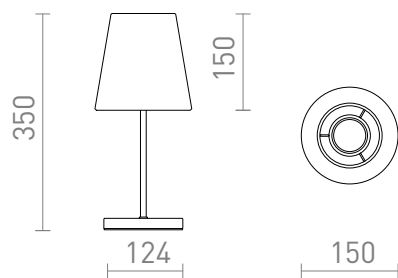

NEW

NYC/CONNYY 15/15

En bordslampa med tygskärm på metallfot. Lämplig för LED-ljuskällor med E27-fattning.

RP SEK inkl. MOMS

R14047	NYC/CONNYY 15/15 bordslampa Polycotton vit/krom 230V LED E27 7W	1 300,-
R14048	NYC/CONNYY 15/15 bordslampa Polycotton vit/nickel 230V LED E27 7W	1 300,-

 3D model

 manual

G13015