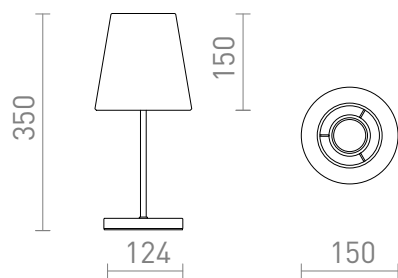

## NYC/CONNY 15/15

Lampă de masă cu abajur din material pe bază metalică. Potrivit pentru surse de lumina LED E27.  
preț recomandat cu amănuntul RON cu TVA inclus

R14047	NYC/CONNY 15/15 de masă poligot alb/crom 230V LED E27 7W	545,-
R14048	NYC/CONNY 15/15 de masă poligot alb/nichel 230V LED E27 7W	545,-