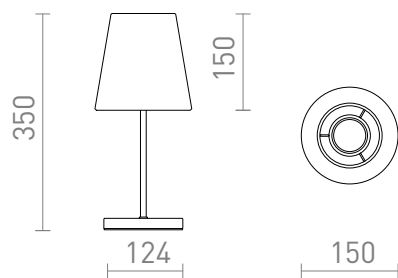

NEW

NYC/CONNYY 15/15

Um candeeiro de mesa com um abajur em tecido numa base metálica. Adequado para fontes de luz LED E27.

Preço recomendado EUR incluindo IVA

R14047	NYC/CONNYY 15/15 de mesa Poli-algodão branco/cromo 230V LED E27 7W	120,00
R14048	NYC/CONNYY 15/15 de mesa Poli-algodão branco/níquel 230V LED E27 7W	120,00

3D model

manual

G13015