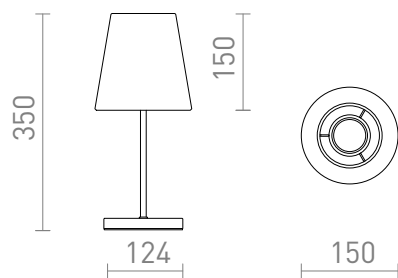

NEW

NYC/CONNYY 15/15

Lampa stołowa z tekstylnym abażurem na metalowej podstawie. Przystosowana do źródeł światła LED z gwintem E27.

Polecona cena PLN brutto

R14047	NYC/CONNYY 15/15 stołowa Polycotton biała/chrom 230V LED E27 7W	520,-
R14048	NYC/CONNYY 15/15 stołowa Polycotton biała/nikiel 230V LED E27 7W	520,-

3D model

manual

G13015