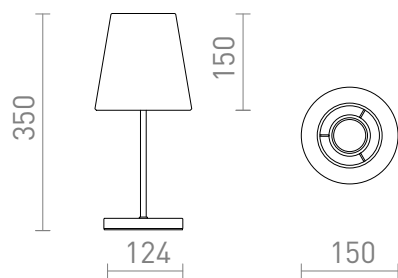

NEW

NYC/CONNY 15/15

Lampada da tavolo con paralume in tessuto e base in metallo. Adatta per sorgenti luminose a LED con filettatura E27.

PVC EUR IVA inclusa

R14047	NYC/CONNY 15/15 da tavolo policotone bianco/cromo 230V LED E27 7W	120,00
R14048	NYC/CONNY 15/15 da tavolo policotone bianco/nichel 230V LED E27 7W	120,00

 3D model

 manual

G13015