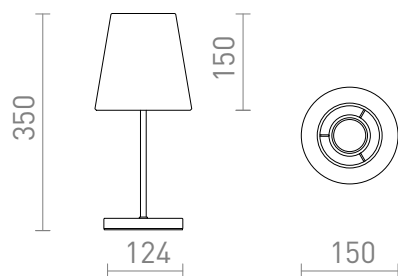

NEW

NYC/CONNY 15/15

Asztali lámpa textiltől készült ernyővel, fém talppal. Alkalmas LED E27 fényforrásokhoz.
ajánlott kiskereskedelmi ár HUF áfával

R14047	NYC/CONNY 15/15 asztali lámpa Polycotton fehér/króm 230V LED E27 7W	42 800,-
R14048	NYC/CONNY 15/15 asztali lámpa Polycotton fehér/nikkel 230V LED E27 7W	42 800,-

 3D model

 manual

G13015