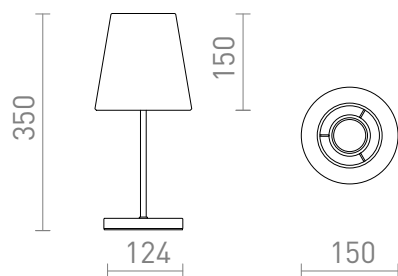

NEW

NYC/CONNYS 15/15

Stolna lampa s tekstilnim sjenilom na metalnom postolju. Prikladno za LED izvore svjetla s navojem E27.

Preporučena cena EUR s PDV-OM

R14047	NYC/CONNYS 15/15 stolna bijeli polikoton/krom 230V LED E27 7W	120,00
R14048	NYC/CONNYS 15/15 stolna bijeli polikoton/nikal 230V LED E27 7W	120,00

 3D model

 manual

G13015