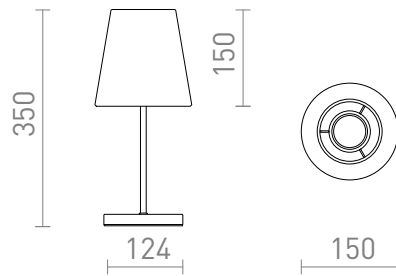

NEW

NYC/CONNYY 15/15

Επιτραπέζιο φωτιστικό με υφασμάτινο σκίαστρο σε μεταλλική βάση. Κατάλληλο για πηγές φωτός LED E27.

Λιανική τιμή EUR με ΦΠΑ

R14047	NYC/CONNYY 15/15 επιτραπέζιο Polycotton λευκό/χρώμιο 230V LED E27 7W	120,00
R14048	NYC/CONNYY 15/15 επιτραπέζιο Polycotton λευκό/νικέλιο 230V LED E27 7W	120,00

 3D model

 manual

G13015