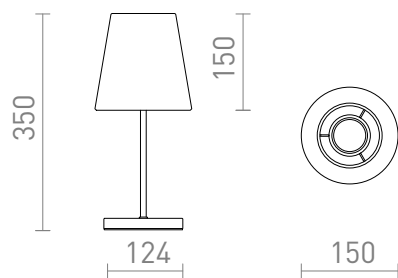

NEW

NYC/CONNY 15/15

Lampe de table avec abat-jour en textile sur base métallique. Convient aux sources lumineuses LED E27.

Prix de vente conseillé EUR TTC

R14047	NYC/CONNY 15/15 table Polycoton blanc/chrome 230V LED E27 7W	120,00
R14048	NYC/CONNY 15/15 table Polycoton blanc/nickel 230V LED E27 7W	120,00

 3D model

 manual

G13015