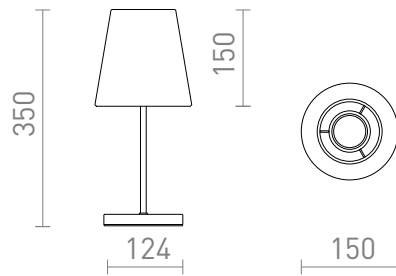

NEW

NYC/CONNYY 15/15

Pöytävalaisin, jossa on kankainen varjostin metallijalustalla. Sopii LED E27 -valonlähteille.
suositushinta EUR sis. alv

R14047	NYC/CONNYY 15/15 pöytävalaisin Polycotton valkoinen/kromi 230V LED E27 7W	120,00
R14048	NYC/CONNYY 15/15 pöytävalaisin Polycotton valkoinen/nikkeli 230V LED E27 7W	120,00

 3D model

 manual

G13015