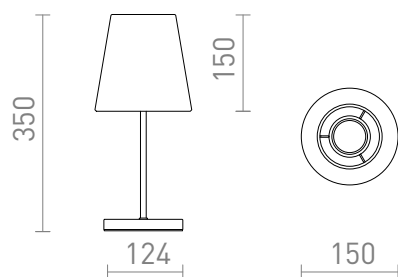

NEW

NYC/CONNY 15/15

Lámpara de mesa con pantalla de tela sobre base de metal. Apta para fuentes de luz LED E27.

Precio recomendado EUR con IVA

R14047	NYC/CONNY 15/15 de mesa polialgodón blanco/cromo 230V LED E27 7W	120,00
R14048	NYC/CONNY 15/15 de mesa polialgodón blanco/níquel 230V LED E27 7W	120,00

3D model

150

0,92

PDF manual

G13015