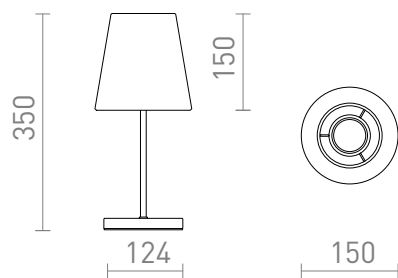

NEW

NYC/CONNYY 15/15

Bordlampe med stofskærm og metal fod. Velegnet til LED E27 lyskilder.

RP DKK inkl. MOMS

R14047	NYC/CONNYY 15/15 bordlampe Polycotton hvid/krom 230V LED E27 7W	820,-
R14048	NYC/CONNYY 15/15 bordlampe Polycotton hvid/nikkel 230V LED E27 7W	820,-

 3D model

 manual

G13015