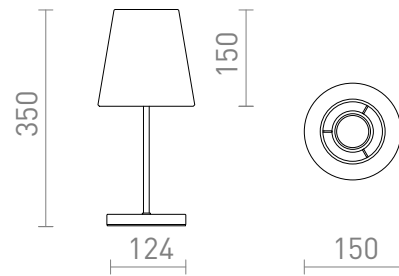

NEW

NYC/CONNYP 15/15

Tischleuchte mit Textilschirm auf Metallsockel. Geeignet für LED-Leuchtmittel mit E27-Gewinde.

EV EUR inkl. MwSt

R14047	NYC/CONNYP 15/15 Tischleuchte Polycotton weiß/Chrom 230V LED E27 7W	120,00
R14048	NYC/CONNYP 15/15 Tischleuchte Polycotton weiß/Nickel 230V LED E27 7W	120,00

 3D model

 manual

G13015