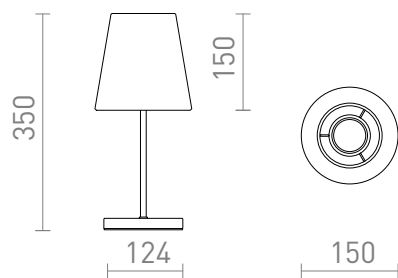

NEW

NYC/CONNYY 15/15

Stolní lampa se textilním stínidlem na kovovém podstavci. Vhodné pro LED světelné zdroje se závitěm E27.

MOC CZK vč DPH

R14047	NYC/CONNYY 15/15 stolní Polycotton bílá/chrom 230V LED E27 7W	2 750,-
R14048	NYC/CONNYY 15/15 stolní Polycotton bílá/nikl 230V LED E27 7W	2 750,-

 3D model

 manual

G13015