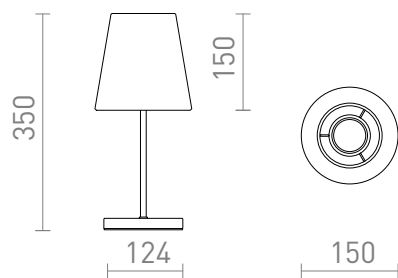

## NYC/CONNY 15/15

Настолна лампа с текстилен абажур върху метална основа. Подходяща за светодиодни източници на светлина с резба E27.

цена на дребно BGN с ДДС

R14047	NYC/CONNY 15/15 настолна Polycotton бяло/хром 230V LED E27 7W	220,-
R14048	NYC/CONNY 15/15 настолна Polycotton бяло/никел 230V LED E27 7W	220,-