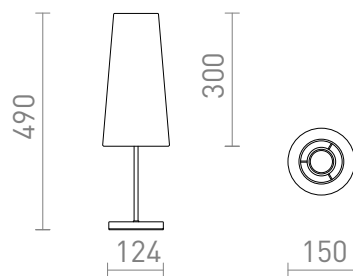

NEW

NYC/CONNY 15/30

Stolná lampa s textilným tienidlom na kovovom podstavci. Vhodné pre LED svetelné zdroje so závitom E27.

MOC EUR vr DPH

R14049	NYC/CONNY 15/30 stolná Polycotton biela/chróm 230V LED E27 7W	120,00
R14050	NYC/CONNY 15/30 stolná Polycotton biela/nikel 230V LED E27 7W	120,00
R14051	NYC/CONNY 15/30 stolná Monaco holubia sivá/strieborné PVC/chróm 230V LED E27 7W	150,00
R14052	NYC/CONNY 15/30 stolná Monaco holubia sivá/strieborné PVC/nikel 230V LED E27 7W	150,00
R14053	NYC/CONNY 15/30 stolná Monaco petrolejová/strieborné PVC/chróm 230V LED E27 7W	150,00
R14054	NYC/CONNY 15/30 stolná Monaco petrolejová/strieborné PVC/nikel 230V LED E27 7W	150,00

 3D model

 manual

G13015