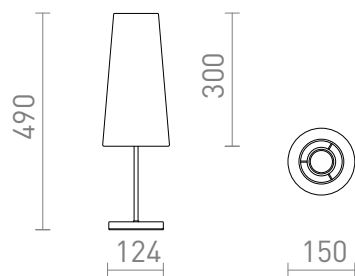

NEW

NYC/CONNYY 15/30

Namizna svetilka s senčnikom iz blaga na kovinskem podstavku. Primerno za svetlobne vire LED E27.

Preporučena cena EUR s PDV-OM

R14049	NYC/CONNYY 15/30 namizna svetilka Polycotton beli/krom 230V LED E27 7W	120,00
R14050	NYC/CONNYY 15/30 namizna svetilka Polycotton beli/nikelj 230V LED E27 7W	120,00
R14051	NYC/CONNYY 15/30 namizna svetilka Monako golobje siva/srebrni PVC/chróm 230V LED E27 7W	150,00
R14052	NYC/CONNYY 15/30 namizna svetilka Monako golobje siva/srebrni PVC/nikel 230V LED E27 7W	150,00
R14053	NYC/CONNYY 15/30 namizna svetilka Monako bencin modra/srebrni PVC/chróm 230V LED E27 7W	150,00
R14054	NYC/CONNYY 15/30 namizna svetilka Monako bencin modra/srebrni PVC/nikel 230V LED E27 7W	150,00

 3D model

 manual

G13015