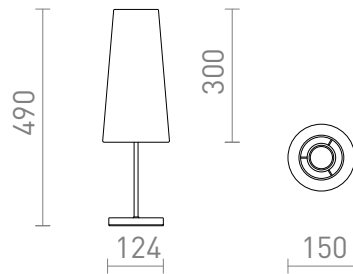

NEW

NYC/CONNY 15/30

En bordslampa med tygskärm på metallfot. Lämplig för LED-ljuskällor med E27-fattning.

RP SEK inkl. MOMS

R14049	NYC/CONNY 15/30 bordslampa Polycotton vit/krom 230V LED E27 7W	1 300,-
R14050	NYC/CONNY 15/30 bordslampa Polycotton vit/nickel 230V LED E27 7W	1 300,-
R14051	NYC/CONNY 15/30 bordslampa Monaco duvgrå/silver PVC/krom 230V LED E27 7W	1 650,-
R14052	NYC/CONNY 15/30 bordslampa Monaco duvgrå/silver PVC/nickel 230V LED E27 7W	1 650,-
R14053	NYC/CONNY 15/30 bordslampa Monaco petroleumblå/silver PVC/krom 230V LED E27 7W	1 650,-
R14054	NYC/CONNY 15/30 bordslampa Monaco petroleumblå/silver PVC/nickel 230V LED E27 7W	1 650,-

 3D model

 manual

G13015