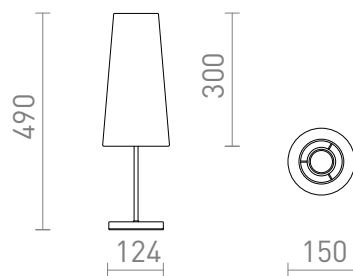

NEW

NYC/CONNY 15/30

Lampă de masă cu abajur din material pe bază metalică. Potrivit pentru surse de lumina LED E27.
preț recomandat cu amănuntul RON cu TVA inclus

R14049	NYC/CONNY 15/30 de masă poligot alb/crom 230V LED E27 7W	560,-
R14050	NYC/CONNY 15/30 de masă poligot alb/nichel 230V LED E27 7W	560,-
R14051	NYC/CONNY 15/30 de masă Monaco porumbei gri/argintiu PVC/crom 230V LED E27 7W	720,-
R14052	NYC/CONNY 15/30 de masă Monaco porumbei gri/argintiu PVC/nichel 230V LED E27 7W	720,-
R14053	NYC/CONNY 15/30 de masă Monaco petrol/argintiu PVC/crom 230V LED E27 7W	720,-
R14054	NYC/CONNY 15/30 de masă Monaco petrol/argintiu PVC/nichel 230V LED E27 7W	720,-

 3D model

 manual

G13015