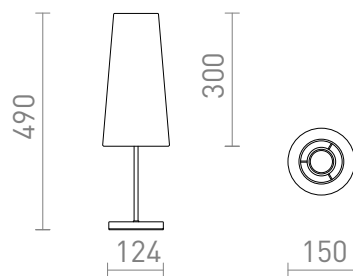

## NYC/CONNY 15/30

Um candeeiro de mesa com um abajur em tecido numa base metálica. Adequado para fontes de luz LED E27.

Preço recomendado EUR incluindo IVA

R14049	NYC/CONNY 15/30 de mesa Poli-algodão branco/cromo 230V LED E27 7W	120,00
R14050	NYC/CONNY 15/30 de mesa Poli-algodão branco/níquel 230V LED E27 7W	120,00
R14051	NYC/CONNY 15/30 de mesa monaco pomba gris/prata PVC/cromo 230V LED E27 7W	150,00
R14052	NYC/CONNY 15/30 de mesa monaco pomba gris/prata PVC/níquel 230V LED E27 7W	150,00
R14053	NYC/CONNY 15/30 de mesa monaco gasolina azul/prata PVC/cromo 230V LED E27 7W	150,00
R14054	NYC/CONNY 15/30 de mesa monaco gasolina azul/prata PVC/níquel 230V LED E27 7W	150,00