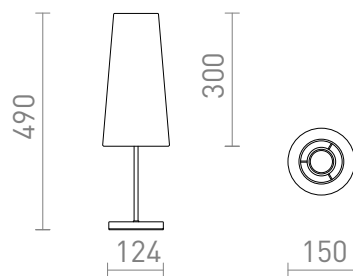

NEW

NYC/CONNYY 15/30

Lampa stołowa z tekstylnym abażurem na metalowej podstawie. Przystosowana do źródeł światła LED z gwintem E27.

Polecona cena PLN brutto

R14049	NYC/CONNYY 15/30 stołowa Polycotton biała/chrom 230V LED E27 7W	520,-
R14050	NYC/CONNYY 15/30 stołowa Polycotton biała/nikiel 230V LED E27 7W	520,-
R14051	NYC/CONNYY 15/30 stołowa Monaco gołębio szara/srebrene PVC/chrom 230V LED E27 7W	645,-
R14052	NYC/CONNYY 15/30 stołowa Monaco gołębio szara/srebrene PVC/nikiel 230V LED E27 7W	645,-
R14053	NYC/CONNYY 15/30 stołowa Monaco naftowa/srebrene PVC/chrom 230V LED E27 7W	620,-
R14054	NYC/CONNYY 15/30 stołowa Monaco naftowa/srebrene PVC/nikiel 230V LED E27 7W	620,-

 3D model

 manual

G13015