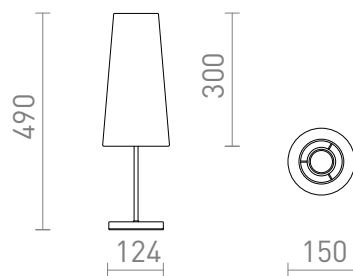

NEW

NYC/CONNY 15/30

Lampada da tavolo con paralume in tessuto e base in metallo. Adatta per sorgenti luminose a LED con filettatura E27.

PVC EUR IVA inclusa

R14049	NYC/CONNY 15/30 da tavolo policotone bianco/cromo 230V LED E27 7W	120,00
R14050	NYC/CONNY 15/30 da tavolo policotone bianco/nichel 230V LED E27 7W	120,00
R14051	NYC/CONNY 15/30 da tavolo grigio piccione/PVC argento/cromo 230V LED E27 7W	150,00
R14052	NYC/CONNY 15/30 da tavolo grigio piccione/PVC argento/nichel 230V LED E27 7W	150,00
R14053	NYC/CONNY 15/30 da tavolo Monaco benzina/PVC argento/cromo 230V LED E27 7W	150,00
R14054	NYC/CONNY 15/30 da tavolo Monaco benzina/PVC argento/nichel 230V LED E27 7W	150,00

 3D model

 manual

G13015