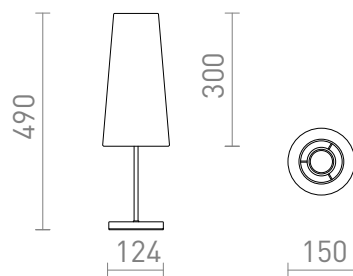

NEW

NYC/CONNY 15/30

Stolna lampa s tekstilnim sjenilom na metalnom postolju. Prikladno za LED izvore svjetla s navojem E27.

Preporučena cena EUR s PDV-OM

R14049	NYC/CONNY 15/30 stolna bijeli polikoton/krom 230V LED E27 7W	120,00
R14050	NYC/CONNY 15/30 stolna bijeli polikoton/nikal 230V LED E27 7W	120,00
R14051	NYC/CONNY 15/30 stolna Monaco siva/srebrni PVC/krom 230V LED E27 7W	150,00
R14052	NYC/CONNY 15/30 stolna Monaco siva/srebrni PVC/nikal 230V LED E27 7W	150,00
R14053	NYC/CONNY 15/30 stolna Monaco benzin/srebrni PVC/krom 230V LED E27 7W	150,00
R14054	NYC/CONNY 15/30 stolna Monaco benzin/srebrni PVC/nikal 230V LED E27 7W	150,00

 3D model

 manual

G13015