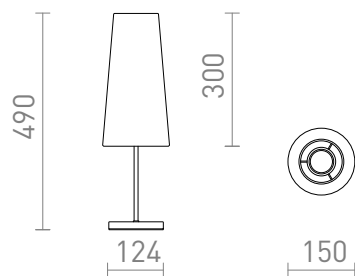

NEW

NYC/CONNY 15/30

Επιτραπέζιο φωτιστικό με υφασμάτινο σκίαστρο σε μεταλλική βάση. Κατάλληλο για πηγές φωτός LED E27.

Λιανική τιμή EUR με ΦΠΑ

R14049	NYC/CONNY 15/30 επιτραπέζιο Polycotton λευκό/χρώμιο 230V LED E27 7W	120,00
R14050	NYC/CONNY 15/30 επιτραπέζιο Polycotton λευκό/νικέλιο 230V LED E27 7W	120,00
R14051	NYC/CONNY 15/30 επιτραπέζιο Γκρι περιστεριού μονάχου/ασημένιο PVC/χρώμιο 230V LED E27 7W	150,00
R14052	NYC/CONNY 15/30 επιτραπέζιο Γκρι περιστεριού μονάχου/ασημένιο PVC/νικέλιο 230V LED E27 7W	150,00
R14053	NYC/CONNY 15/30 επιτραπέζιο Πετρόλ μπλε μονάχου/ασημένιο PVC/χρώμιο 230V LED E27 7W	150,00
R14054	NYC/CONNY 15/30 επιτραπέζιο Πετρόλ μπλε μονάχου/ασημένιο PVC/νικέλιο 230V LED E27 7W	150,00

 3D model

 manual

G13015