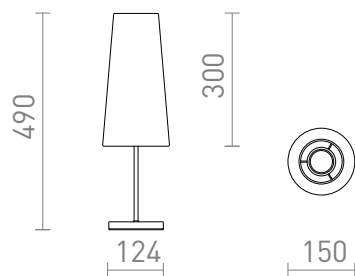

NEW

NYC/CONNY 15/30

Lampe de table avec abat-jour en textile sur base métallique. Convient aux sources lumineuses LED E27.

Prix de vente conseillé EUR TTC

R14049	NYC/CONNY 15/30 table Polycoton blanc/chrome 230V LED E27 7W	120,00
R14050	NYC/CONNY 15/30 table Polycoton blanc/nickel 230V LED E27 7W	120,00
R14051	NYC/CONNY 15/30 table Monaco pigeon gris/PVC argenté/chrome 230V LED E27 7W	150,00
R14052	NYC/CONNY 15/30 table Monaco pigeon gris/PVC argenté/nickel 230V LED E27 7W	150,00
R14053	NYC/CONNY 15/30 table Monaco bleu pétrole/PVC argenté/chrome 230V LED E27 7W	150,00
R14054	NYC/CONNY 15/30 table Monaco bleu pétrole/PVC argenté/nickel 230V LED E27 7W	150,00

 3D model

 manual

G13015