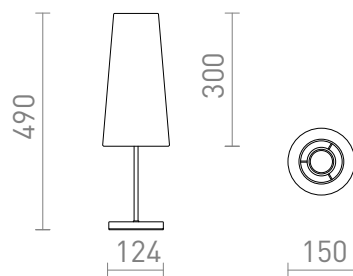

NEW

NYC/CONNY 15/30

Pöytävalaisin, jossa on kankainen varjostin metallijalustalla. Sopii LED E27 -valonlähteille.

suositushinta EUR sis. alv

R14049	NYC/CONNY 15/30 pöytävalaisin Polycotton valkoinen/kromi 230V LED E27 7W	120,00
R14050	NYC/CONNY 15/30 pöytävalaisin Polycotton valkoinen/nikkeli 230V LED E27 7W	120,00
R14051	NYC/CONNY 15/30 pöytävalaisin Monacon kyyhkynharmaa/hopea PVC/kromi 230V LED E27 7W	150,00
R14052	NYC/CONNY 15/30 pöytävalaisin Monacon kyyhkynharmaa/hopea PVC/nikkeli 230V LED E27 7W	150,00
R14053	NYC/CONNY 15/30 pöytävalaisin Monacon petroolinsininen/hopea PVC/kromi 230V LED E27 7W	150,00
R14054	NYC/CONNY 15/30 pöytävalaisin Monacon petroolinsininen/hopea PVC/nikkeli 230V LED E27 7W	150,00

 3D model

 manual

G13015