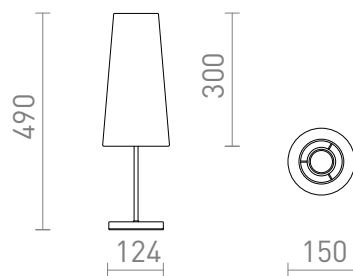

NEW

NYC/CONNY 15/30

Lámpara de mesa con pantalla de tela sobre base de metal. Apta para fuentes de luz LED E27.

Precio recomendado EUR con IVA

R14049	NYC/CONNY 15/30 de mesa polialgodón blanco/cromo 230V LED E27 7W	120,00
R14050	NYC/CONNY 15/30 de mesa polialgodón blanco/níquel 230V LED E27 7W	120,00
R14051	NYC/CONNY 15/30 de mesa monaco paloma gris/plata PVC/cromo 230V LED E27 7W	150,00
R14052	NYC/CONNY 15/30 de mesa monaco paloma gris/plata PVC/níquel 230V LED E27 7W	150,00
R14053	NYC/CONNY 15/30 de mesa monaco gasolina azul/plata PVC/cromo 230V LED E27 7W	150,00
R14054	NYC/CONNY 15/30 de mesa monaco gasolina azul/plata PVC/níquel 230V LED E27 7W	150,00

 3D model

 manual

G13015