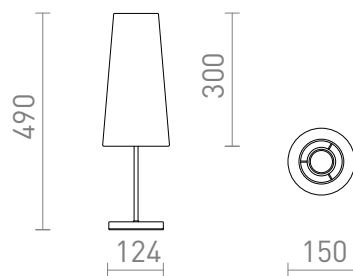

NEW

NYC/CONNY 15/30

Bordlampe med stofskærm og metal fod. Velegnet til LED E27 lyskilder.

RP DKK inkl. MOMS

R14049	NYC/CONNY 15/30 bordlampe Polycotton hvid/krom 230V LED E27 7W	835,-
R14050	NYC/CONNY 15/30 bordlampe Polycotton hvid/nikkel 230V LED E27 7W	835,-
R14051	NYC/CONNY 15/30 bordlampe Monaco duegrå/sølv PVC/krom 230V LED E27 7W	1 150,-
R14052	NYC/CONNY 15/30 bordlampe Monaco duegrå/sølv PVC/nikkel 230V LED E27 7W	1 150,-
R14053	NYC/CONNY 15/30 bordlampe Monaco petroleumblå/sølv PVC/krom 230V LED E27 7W	1 150,-
R14054	NYC/CONNY 15/30 bordlampe Monaco petroleumblå/sølv PVC/nikkel 230V LED E27 7W	1 150,-

 3D model

 manual

G13015