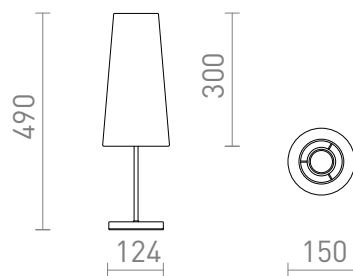

NEW

NYC/CONNRY 15/30

Tischleuchte mit Textilschirm auf Metallsockel. Geeignet für LED-Leuchtmittel mit E27-Gewinde.

EV EUR inkl. MwSt

R14049	NYC/CONNRY 15/30 Tischleuchte Polycotton weiß/Chrom 230V LED E27 7W	120,00
R14050	NYC/CONNRY 15/30 Tischleuchte Polycotton weiß/Nickel 230V LED E27 7W	120,00
R14051	NYC/CONNRY 15/30 Tischleuchte Monaco Taubegrau/silber PVC/Chrom 230V LED E27 7W	150,00
R14052	NYC/CONNRY 15/30 Tischleuchte Monaco Taubegrau/silber PVC/Nickel 230V LED E27 7W	150,00
R14053	NYC/CONNRY 15/30 Tischleuchte Monacopetroleum/silber PVC/Chrom 230V LED E27 7W	150,00
R14054	NYC/CONNRY 15/30 Tischleuchte Monacopetroleum/silber PVC/Nickel 230V LED E27 7W	150,00

 3D model

 manual

G13015