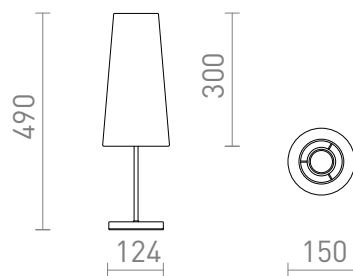

NEW

NYC/CONNY 15/30

Stolní lampa se textilním stínidlem na kovovém podstavci. Vhodné pro LED světelné zdroje se závitem E27.

MOC CZK vč DPH

R14049	NYC/CONNY 15/30 stolní Polycotton bílá/chrom 230V LED E27 7W	2 750,-
R14050	NYC/CONNY 15/30 stolní Polycotton bílá/nikl 230V LED E27 7W	2 750,-
R14051	NYC/CONNY 15/30 stolní Monaco holubí šed/stříbrné PVC/chrom 230V LED E27 7W	3 450,-
R14052	NYC/CONNY 15/30 stolní Monaco holubí šed/stříbrné PVC/nikl 230V LED E27 7W	3 450,-
R14053	NYC/CONNY 15/30 stolní Monaco petrolejová/stříbrné PVC/chrom 230V LED E27 7W	3 450,-
R14054	NYC/CONNY 15/30 stolní Monaco petrolejová/stříbrné PVC/nikl 230V LED E27 7W	3 450,-

 3D model

 manual

G13015