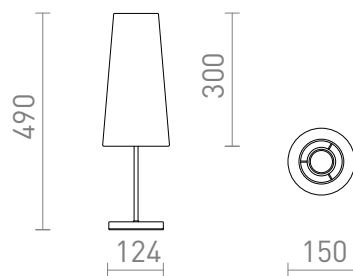

NEW

NYC/CONNY 15/30

Настолна лампа с текстилен абажур върху метална основа. Подходяща за светодиодни източници на светлина с резба E27.

цена на дребно BGN с ДДС

R14049	NYC/CONNY 15/30 настолна Polycotton бяло/хром 230V LED E27 7W	220,-
R14050	NYC/CONNY 15/30 настолна Polycotton бяло/никел 230V LED E27 7W	220,-
R14051	NYC/CONNY 15/30 настолна Монасо гълъбово сиво/сребърно PVC/хром 230V LED E27 7W	278,-
R14052	NYC/CONNY 15/30 настолна Монасо гълъбово сиво/сребърно PVC/никел 230V LED E27 7W	278,-
R14053	NYC/CONNY 15/30 настолна Монасо петрол/сребърно PVC/хром 230V LED E27 7W	278,-
R14054	NYC/CONNY 15/30 настолна Монасо петрол/сребърно PVC/никел 230V LED E27 7W	278,-

 3D model

 manual

G13015