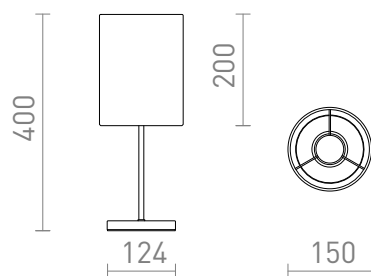

## NYC/RON 15/20

Stolná lampa s textilným tienidlom na kovovom podstavci. Vhodné pre LED svetelné zdroje so závitom E27.

MOC EUR vr DPH

R14055	NYC/RON 15/20 stolná Polycotton biela/chróm 230V LED E27 7W	120,00
R14056	NYC/RON 15/20 stolná Polycotton biela/nikel 230V LED E27 7W	120,00
R14057	NYC/RON 15/20 stolná Monaco holubia sivá/strieborné PVC/chróm 230V LED E27 7W	150,00
R14058	NYC/RON 15/20 stolná Monaco holubia sivá/strieborné PVC/nikel 230V LED E27 7W	150,00
R14059	NYC/RON 15/20 stolná Monaco petrolejová/strieborné PVC/chróm 230V LED E27 7W	150,00
R14060	NYC/RON 15/20 stolná Monaco petrolejová/strieborné PVC/nikel 230V LED E27 7W	150,00