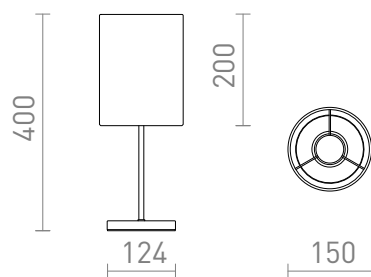

NEW

NYC/RON 15/20

Namizna svetilka s senčnikom iz blaga na kovinskem podstavku. Primerno za svetlobne vire LED E27.

Preporučena cena EUR s PDV-OM

R14055	NYC/RON 15/20 namizna svetilka Polycotton beli/krom 230V LED E27 7W	120,00
R14056	NYC/RON 15/20 namizna svetilka Polycotton beli/nikelj 230V LED E27 7W	120,00
R14057	NYC/RON 15/20 namizna svetilka Monaco golobje siva/srebrni PVC/chróm 230V LED E27 7W	150,00
R14058	NYC/RON 15/20 namizna svetilka Monaco golobje siva/srebrni PVC/nikel 230V LED E27 7W	150,00
R14059	NYC/RON 15/20 namizna svetilka Monaco bencin modra/srebrni PVC/chróm 230V LED E27 7W	150,00
R14060	NYC/RON 15/20 namizna svetilka Monaco bencin modra/srebrni PVC/nikel 230V LED E27 7W	150,00

 3D model

 manual

G13026