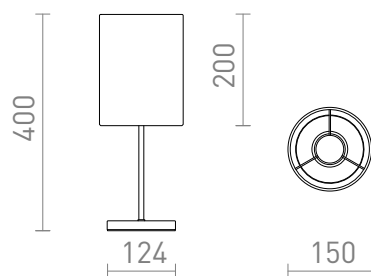

NEW

NYC/RON 15/20

En bordslampa med tygskärm på metallfot. Lämplig för LED-ljuskällor med E27-fattning.

RP SEK inkl. MOMS

R14055	NYC/RON 15/20 bordslampa Polycotton vit/krom 230V LED E27 7W	1 400,-
R14056	NYC/RON 15/20 bordslampa Polycotton vit/nickel 230V LED E27 7W	1 400,-
R14057	NYC/RON 15/20 bordslampa Monaco duvgrå/silver PVC/krom 230V LED E27 7W	1 650,-
R14058	NYC/RON 15/20 bordslampa Monaco duvgrå/silver PVC/nickel 230V LED E27 7W	1 650,-
R14059	NYC/RON 15/20 bordslampa Monaco petroleumblå/silver PVC/krom 230V LED E27 7W	1 650,-
R14060	NYC/RON 15/20 bordslampa Monaco petroleumblå/silver PVC/nickel 230V LED E27 7W	1 650,-

 3D model

 manual

G13026