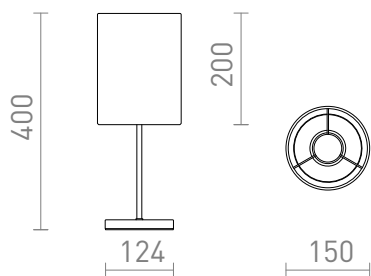

NEW

NYC/RON 15/20

Lampă de masă cu abajur din material pe bază metalică. Potrivit pentru surse de lumina LED E27.
preț recomandat cu amănuntul RON cu TVA inclus

R14055	NYC/RON 15/20 de masă poligot alb/crom 230V LED E27 7W	580,-
R14056	NYC/RON 15/20 de masă poligot alb/nichel 230V LED E27 7W	580,-
R14057	NYC/RON 15/20 de masă Monaco porumbei gri/argintiu PVC/crom 230V LED E27 7W	720,-
R14058	NYC/RON 15/20 de masă Monaco porumbei gri/argintiu PVC/nichel 230V LED E27 7W	720,-
R14059	NYC/RON 15/20 de masă Monaco petrol/argintiu PVC/crom 230V LED E27 7W	720,-
R14060	NYC/RON 15/20 de masă Monaco petrol/argintiu PVC/nichel 230V LED E27 7W	720,-

3D model

PDF manual

G13026