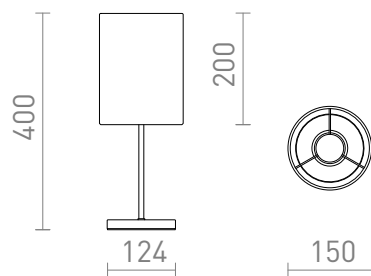

NEW

NYC/RON 15/20

Um candeeiro de mesa com um abajur em tecido numa base metálica. Adequado para fontes de luz LED E27.

Preço recomendado EUR incluindo IVA

R14055	NYC/RON 15/20 de mesa Poli-algodão branco/cromo 230V LED E27 7W	120,00
R14056	NYC/RON 15/20 de mesa Poli-algodão branco/níquel 230V LED E27 7W	120,00
R14057	NYC/RON 15/20 de mesa monaco pomba gris/prata PVC/cromo 230V LED E27 7W	150,00
R14058	NYC/RON 15/20 de mesa monaco pomba gris/prata PVC/níquel 230V LED E27 7W	150,00
R14059	NYC/RON 15/20 de mesa monaco gasolina azul/prata PVC/cromo 230V LED E27 7W	150,00
R14060	NYC/RON 15/20 de mesa monaco gasolina azul/prata PVC/níquel 230V LED E27 7W	150,00

 3D model

 manual

G13026